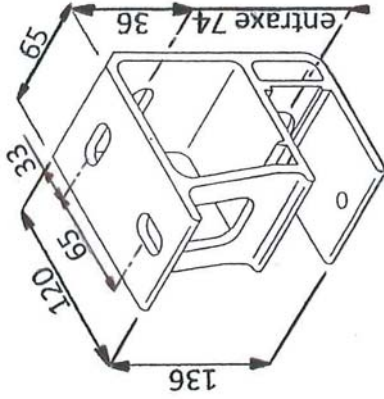

Stores bannes

STORE BANNE MONOBLOC

Stores bannes

STORE BANNE MONOBLOC

Lyre
(support intermédiaire
pour tube d'enroulement Ø78)

Support S
(pose de face ou en plafond)

BANNE MONOBLOC
Tableau de répartition des bras

BRAS (cm)	L mini (cm)	L (cm)	195 à 240	240,1 à 294	294,1 à 357	357,1 à 411	411,1 à 474	474,1 à 528	528,1 à 591	591,1 à 645	645,1 à 708	708,1 à 762	762,1 à 825	825,1 à 879	879,1 à 942	942,1 à 996	996,1 à 1059	1059,1 à 1113	1113,1 à 1176
150	195	Nb. bras	2	2	2	2	2	2	2	3	3	4	4	4	4	4	4	5	5
		Nb. sup. S	2	2	2	2	2	3	3	4	4	5	5	5	5	5	6	6	6
		Lyre								1	1	1	1	1	2	2	2	2	2
200	245	Nb. bras		2	2	2	2	2	2	3	3	4	4	4	4	4	4	5	5
		Nb. sup. S		2	2	2	2	3	3	4	4	5	5	5	5	5	6	6	6
		Lyre								1	1	1	1	1	2	2	2	2	2
250	293	Nb. bras		2	2	2	2	2	2	3	3	3	4	4	4	4	4	5	5
		Nb. sup. S		2	2	2	3	3	4	4	5	5	5	5	5	6	6	6	6
		Lyre								1	1	1	1	1	2	2	2	2	2
300	339	Nb. bras			2	2	2	2	2	3	3	3	4	4	4	4	4	5	5
		Nb. sup. S			2	2	3	3	4	4	4	5	5	5	5	6	6	6	6
		Lyre								1	1	1	1	1	2	2	2	2	2
350	387	Nb. bras			2	2	2	2	2	3	3	3	3	3	4	4	4	5	5
		Nb. sup. S			4	4	4	5	5	5	6	6	6	6	7	7	7	8	8
		Lyre					1	1	1	1	1	1	1	1	2	2	2	2	2