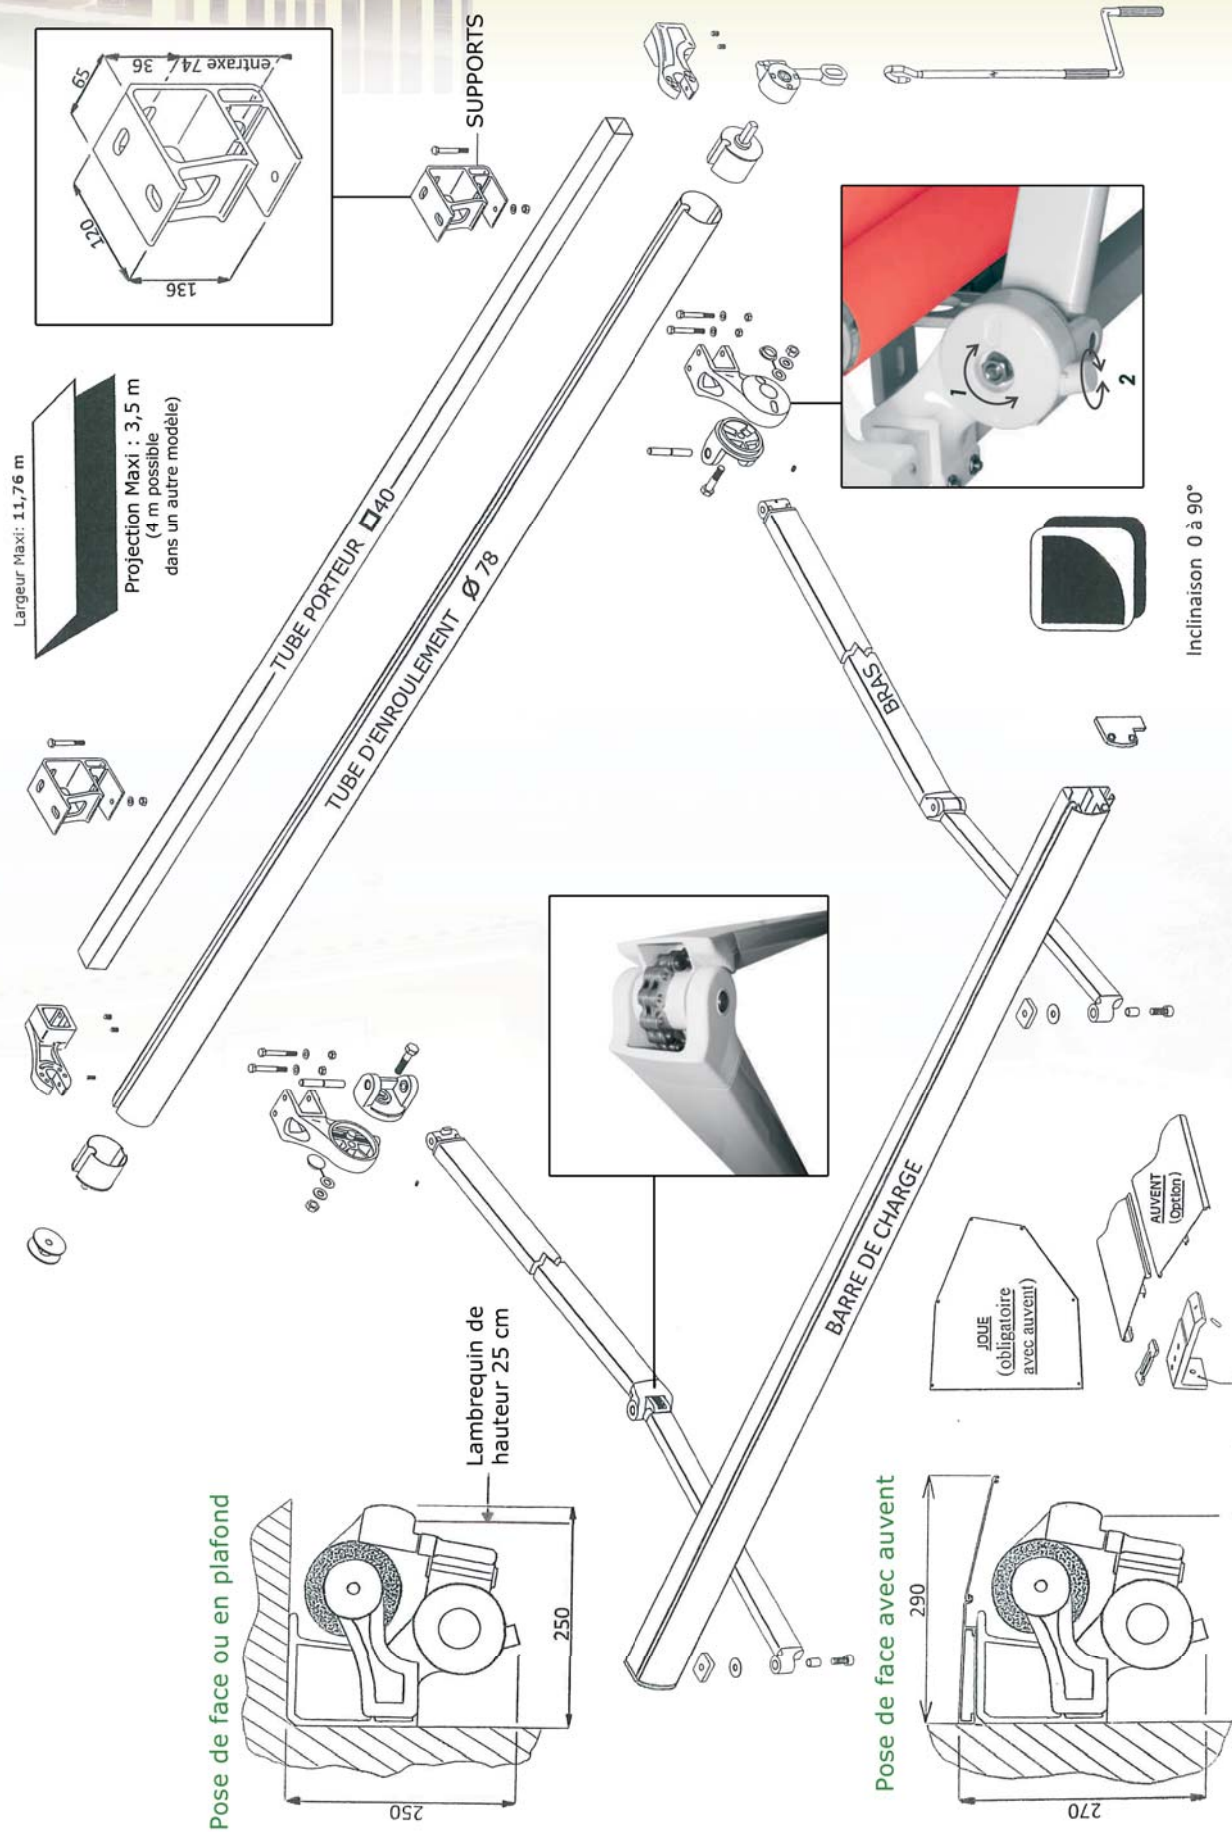

Stores bannes

STORE BANNE MONOBLOC

Stores bannes

STORE BANNE MONOBLOC

Lyre
(support intermédiaire
pour tube d'enroulement Ø78)

Support S
(pose de face ou en plafond)

BANNE MONOBLOC
Tableau de répartition des bras

BRAS (cm)	L mini (cm)	L (cm)	195 à 240	240,1 à 294	294,1 à 357	357,1 à 411	411,1 à 474	474,1 à 528	528,1 à 591	591,1 à 645	645,1 à 708	708,1 à 762	762,1 à 825	825,1 à 879	879,1 à 942	942,1 à 996	996,1 à 1059	1059,1 à 1113	1113,1 à 1176
150	195	Nb. bras	2	2	2	2	2	2	2	3	3	4	4	4	4	4	4	5	5
		Nb. sup. S	2	2	2	2	2	3	3	4	4	5	5	5	5	5	6	6	6
		Lyre								1	1	1	1	1	2	2	2	2	2
200	245	Nb. bras		2	2	2	2	2	2	3	3	4	4	4	4	4	4	5	5
		Nb. sup. S		2	2	2	2	3	3	4	4	5	5	5	5	5	6	6	6
		Lyre								1	1	1	1	1	2	2	2	2	2
250	293	Nb. bras		2	2	2	2	2	2	3	3	3	4	4	4	4	4	5	5
		Nb. sup. S		2	2	2	3	3	4	4	5	5	5	5	5	6	6	6	6
		Lyre								1	1	1	1	1	2	2	2	2	2
300	339	Nb. bras			2	2	2	2	2	3	3	3	4	4	4	4	4	5	5
		Nb. sup. S			2	2	3	3	4	4	4	5	5	5	5	6	6	6	6
		Lyre								1	1	1	1	1	2	2	2	2	2
350	387	Nb. bras			2	2	2	2	2	3	3	3	3	3	4	4	4	5	5
		Nb. sup. S			4	4	4	5	5	5	6	6	6	6	7	7	7	8	8
		Lyre					1	1	1	1	1	1	1	1	2	2	2	2	2