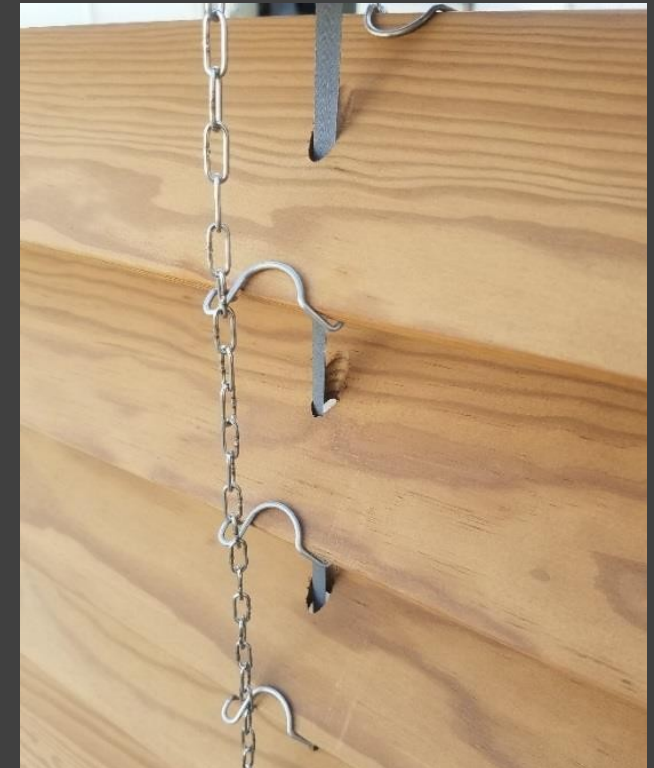

# Jalousie Lyonnaise

Les Stores de Tournus ont modernisé ce store emblématique de l'architecture lyonnaise, en lui conservant tout son caractère :

- Ses **lames bois** (97 x 7 mm) sont réalisées en pin protégé par un **traitement thermique** : ce traitement sans produit chimique rend le bois plus stable, insensible aux champignons et aux insectes (sauf termites).
- Les lames sont parfaitement maintenues sur les chaînes grâce à des **clips inox brevetés**, limitant le bruit en cas de vent. Plus besoin de guidage latéral.
- Les chaînes comme les clips sont **tout inox**.
- Enfin et surtout, la Jalousie Lyonnaise des Stores de Tournus est **motorisée radio**, pour la remontée des lames comme pour leur orientation : plus besoin d'ouvrir la fenêtre pour hisser un store lourd, vous manœuvrez tous les stores d'une pression de doigt.  
Possibilité de commande générale et individuelle, avec automatismes Somfy.

Finition bois brut (avec traitement thermique), possible également verni ou peint.